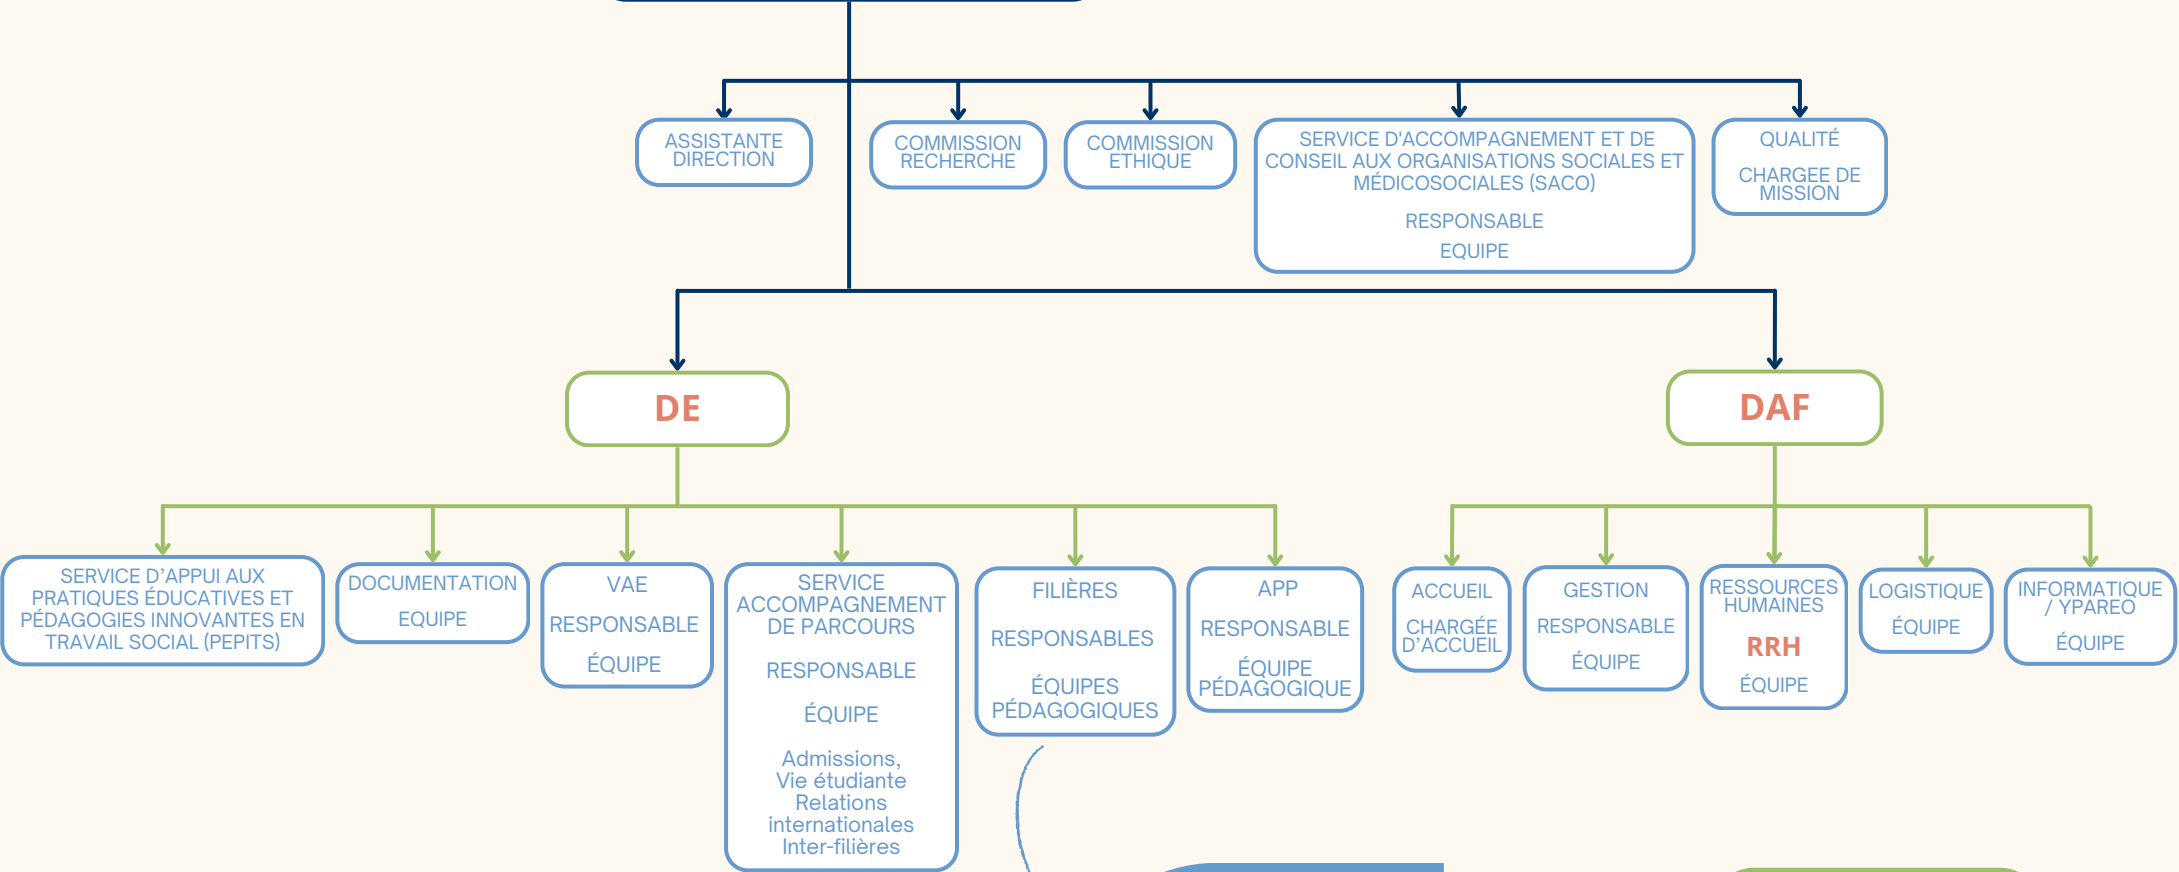

ARFISS ASSOCIATION ARFISS
ASSOCIATION GESTIONNAIRE DE L'IRTS PC
Conseil d'Administration / Bureau

DIRECTEUR GÉNÉRAL

LÉGENDE

● Direction générale

TRANSVERSALITÉ

- Niveau 7 : CAFDES
- Niveau 6 : ASS CESF EJE ETS ES MF CAFERUIS
- Niveau 4 : AF ME MA TISF
- Niveau 3 : AES SN/MM ASG

SITES

- Angoulême
- La Rochelle
- Niort
- Poitiers
- Saintes